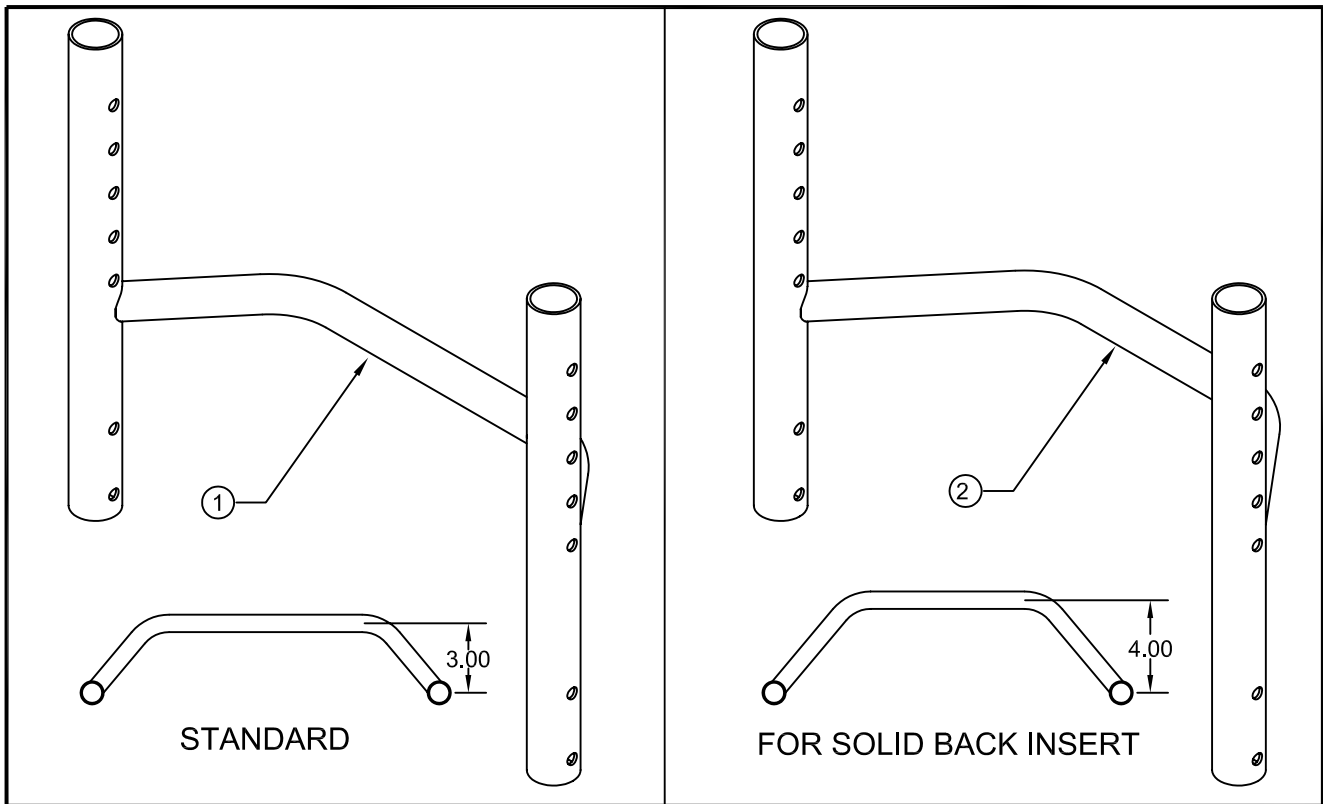

# STANDARD ALUMINUM BACKREST

TiLite™ TR, TRC, ZR, ZRA, TRA, EVO, YRA, YR, Aero Z, Aero R

ITEM	QTY	PART NO.	DESCRIPTION
1	1	TABLES ONE AND TWO	ALUMINUM BACKREST ADJ. HEIGHT
2	1	TABLES THREE AND FOUR	ALUM. BACKREST ADJ. HEIGHT FOR SOLID BACK INSERT

TABLE ONE - TR, TRC, TRA, EVO, YR, YRA

TABLE TWO - ZR, ZRA, AERO Z, TR(SERIES 2), YR (SERIES 2)

BACKREST ADJ. HEIGHT 8"-12"	BACKREST ADJ. HEIGHT 12"-16"	BACKREST ADJ. HEIGHT 16"-20"	CHAIR WIDTH
CP101220	CP101142	CP101227	12"
CP101221	CP101143	CP101228	13"
CP101222	CP101144	CP101229	14"
CP101223	CP101145	CP101230	15"
CP101224	CP101146	CP101231	16"
CP101225	CP101147	CP101232	17"
CP101226	CP101148	CP101233	18"
CP101606	CP101602	CP101608	19"
CP101607	CP101603	CP101609	20"

BACKREST ADJ. HEIGHT 8½"-12½"	BACKREST ADJ. HEIGHT 12½"-16½"	BACKREST ADJ. HEIGHT 16½"-20½"	CHAIR WIDTH
CP101220	CP101142	CP101227	12"
CP101221	CP101143	CP101228	13"
CP101222	CP101144	CP101229	14"
CP101223	CP101145	CP101230	15"
CP101224	CP101146	CP101231	16"
CP101225	CP101147	CP101232	17"
CP101226	CP101148	CP101233	18"
CP101606	CP101602	CP101608	19"
CP101607	CP101603	CP101609	20"

TABLE THREE - TR, TRC, TRA, EVO, YR, YRA

TABLE FOUR - ZR, ZRA, AERO Z, TR(SERIES 2), YR (SERIES 2)

BACKREST ADJ. HEIGHT 8"-12"	BACKREST ADJ. HEIGHT 12"-16"	BACKREST ADJ. HEIGHT 16"-20"	CHAIR WIDTH
CP102312	CP102321	CP102330	12"
CP102313	CP102322	CP102331	13"
CP102314	CP102323	CP102332	14"
CP102315	CP102324	CP102333	15"
CP102316	CP102325	CP102334	16"
CP102317	CP102326	CP102335	17"
CP102318	CP102327	CP102336	18"
CP102319	CP102328	CP102337	19"
CP102320	CP102329	CP102338	20"